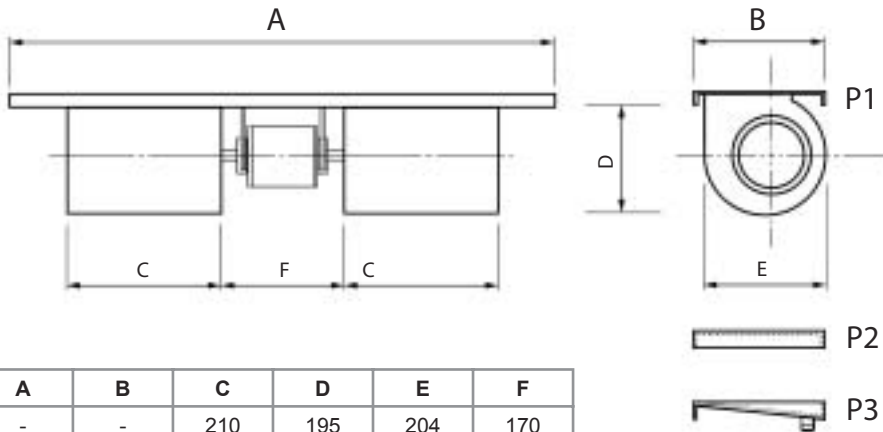

PLATEAUX FDDZ

Dimensions A et B à préciser à la commande.
Plateau P1, P2 ou P3 à préciser à la commande.

Type	tr/mn			Débit en m³/h			Puissance	dBA	Prix HT
133/178	1100	900	700	900	700	550	37W	55	439.07 €
146/192	950	700	600	850	600	400	37W	50	456.33 €
146/220	900	700	500	800	600	400	37W	45	462.14 €
133/178	1300	950	700	1200	1050	750	100W	57	502.65 €
146/192	1250	1000	800	1250	1100	800	100W	60	519.91 €
146/220	1200	950	700	1500	1300	900	100W	58	529.54 €
188/192	1300	1000	750	2150	1700	1300	184W	62	554.61 €
188/192	1200	850	650	3700	2300	1700	420W	63	595.11 €

Type	A	B	C	D	E	F
133/178	-	-	210	195	204	170
146/192	-	-	227	195	204	204
146/220	-	-	255	195	204	175
133/178	-	-	210	195	204	204
146/192	-	-	227	195	204	204
146/220	-	-	255	195	204	204
188/192	-	-	227	267	262	204
188/192	-	-	227	267	262	265

- ATTENTION : Dimensions A et B, ainsi que le choix du plateau P1, P2 ou P3 sont à nous préciser lors de votre commande.