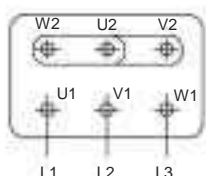

ALIMENTATION

CONNEXION EN ETOILE

CONNEXION EN TRIANGLE

NORMALISES 6 PÔLES 1000 Tr/min

Triphasé 230/400V 50Hz ou 400/690V 50Hz.
Protection IP 55, classe F en B3 et B5.
Carcasse aluminium jusqu'au 132.

Type	Puissance		Code article	Prix H.T. B3	Code article	Prix H.T. B5
63	0,12	IE 1		91,84 €		105,28 €
71	0,18	IE 1	MO0-000188	94,08 €	MO0-00018A	107,52 €
71	0,25	IE 1	MO0-000253	116,48 €	MO0-000252	133,28 €
80	0,37	IE 1	MO0-000376	118,72 €	MO0-000379	135,52 €
80	0,55	IE 1	MO0-000556	136,64 €	MO0-000480	156,80 €
90 S	0,75	IE 2	MO0-000756I	171,52 €	MO0-000755I	196,98 €
90 L	1,1	IE 2	MO0-001108I	221,10 €	MO0-001106I	253,26 €
100 L	1,5	IE 2	MO0-001505I	297,48 €	MO0-001506I	343,04 €
112 M	2,2	IE 2	MO0-002206I	355,10 €	MO0-002207I	408,70 €
132 S	3	IE 2	MO0-003006I	566,82 €		652,58 €
132 M	4	IE 2	MO0-004006I	580,22 €		667,32 €
132 M	5,5	IE 2	MO0-005506I	588,26 €	MO0-005507I	674,02 €
160 M	7,5	IE 2	MO0-007506I	1 041,18 €		1 197,96 €
160 L	11	IE 2	MO0-011005I	1 361,44 €		1 565,12 €
180 L	15	IE 2		2 194,92 €		2 523,22 €
200 L	18,5	IE 2		2 618,36 €		3 010,98 €
200 L	22	IE 2		3 399,58 €		3 908,78 €