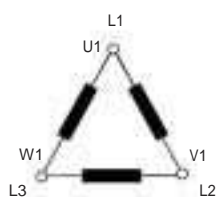

ALIMENTATION

CONNEXION EN ETOILE

CONNEXION EN TRIANGLE

NORMALISES 6 PÔLES 1000 Tr/min

Triphasé 230/400V 50Hz ou 400/690V 50Hz.
Protection IP 55, classe F en B3 et B5.
Carcasse aluminium jusqu'au 132.

Type	Puissance		Code article	Prix H.T. B3	Code article	Prix H.T. B5
63	0,12	IE 1		91,84 €		105,28 €
71	0,18	IE 1	MO0-000188	94,08 €	MO0-00018A	107,52 €
71	0,25	IE 1	MO0-000253	116,48 €	MO0-000252	133,28 €
80	0,37	IE 1	MO0-000376	118,72 €	MO0-000379	135,52 €
80	0,55	IE 1	MO0-000556	136,64 €	MO0-000480	156,80 €
90 S	0,75	IE 2	MO0-000756I	171,52 €	MO0-000755I	196,98 €
90 L	1,1	IE 2	MO0-001108I	221,10 €	MO0-001106I	253,26 €
100 L	1,5	IE 2	MO0-001505I	297,48 €	MO0-001506I	343,04 €
112 M	2,2	IE 2	MO0-002206I	355,10 €	MO0-002207I	408,70 €
132 S	3	IE 2	MO0-003006I	566,82 €		652,58 €
132 M	4	IE 2	MO0-004006I	580,22 €		667,32 €
132 M	5,5	IE 2	MO0-005506I	588,26 €	MO0-005507I	674,02 €
160 M	7,5	IE 2	MO0-007506I	1 041,18 €		1 197,96 €
160 L	11	IE 2	MO0-011005I	1 361,44 €		1 565,12 €
180 L	15	IE 2		2 194,92 €		2 523,22 €
200 L	18,5	IE 2		2 618,36 €		3 010,98 €
200 L	22	IE 2		3 399,58 €		3 908,78 €