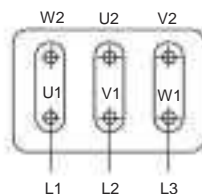

ALIMENTATION

CONNEXION EN ETOILE

CONNEXION EN TRIANGLE

NORMALISES 6 PÔLES 1000 Tr/min

Triphasé 230/400V 50Hz ou 400/690V 50Hz.
Protection IP 55, classe F en B3 et B5.
Carcasse aluminium jusqu'au 132.

Type	Puissance		Code article	Prix H.T. B3	Code article	Prix H.T. B5
63	0,12	IE 1		91,84 €		105,28 €
71	0,18	IE 1	MO0-000188	94,08 €	MO0-00018A	107,52 €
71	0,25	IE 1	MO0-000253	116,48 €	MO0-000252	133,28 €
80	0,37	IE 1	MO0-000376	118,72 €	MO0-000379	135,52 €
80	0,55	IE 1	MO0-000556	136,64 €	MO0-000480	156,80 €
90 S	0,75	IE 2	MO0-000756I	171,52 €	MO0-000755I	196,98 €
90 L	1,1	IE 2	MO0-001108I	221,10 €	MO0-001106I	253,26 €
100 L	1,5	IE 2	MO0-001505I	297,48 €	MO0-001506I	343,04 €
112 M	2,2	IE 2	MO0-002206I	355,10 €	MO0-002207I	408,70 €
132 S	3	IE 2	MO0-003006I	566,82 €		652,58 €
132 M	4	IE 2	MO0-004006I	580,22 €		667,32 €
132 M	5,5	IE 2	MO0-005506I	588,26 €	MO0-005507I	674,02 €
160 M	7,5	IE 2	MO0-007506I	1 041,18 €		1 197,96 €
160 L	11	IE 2	MO0-011005I	1 361,44 €		1 565,12 €
180 L	15	IE 2		2 194,92 €		2 523,22 €
200 L	18,5	IE 2		2 618,36 €		3 010,98 €
200 L	22	IE 2		3 399,58 €		3 908,78 €