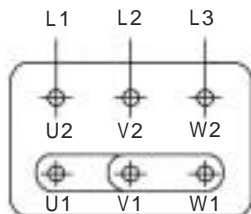

ALIMENTATION

GRANDE VITESSE