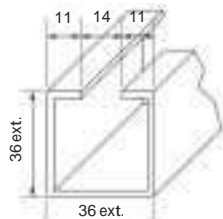

Glissières

Type 50 x 50 x 1200	
Code : G00-000200	17.97 €

Type 36 x 36 x 1200	
Code : G00-000100	12.50 €

- ATTENTION : Coupe à la longueur 4 euros supplémentaire au prix de la glissière.

Vis de blocage

Types	A	B	C	D	E	F	Code article	Prix HT
M6	11	4	16	24	40	30	VIS-000060	4.20 €
M8	15	5	20	35	40	30	VIS-000070	4.40 €
M10	18	6	30	46	40	30	VIS-000108	4.60 €
M12	20	7	40	47	50	40	VIS-000120	4.80 €
M14	24	8	45	54	50	40	VIS-000140	5.80 €

Tendeurs moteurs

Types moteurs hauteur d'axes	Code article	Prix HT
71	PALLA-TMP01	13.40 €
80 - 90S	PALLA-TMP02	13.80 €
90L	PALLA-TMP03	14.00 €
100L - 132S	PALLA-TMP04	15.40 €
132M	PALLA-TMP05	16.00 €
160L - 160M	PALLA-TMP06	19.60 €
180	PALLA-TMP08	20.00 €