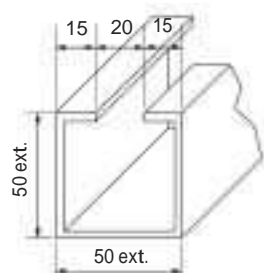

Glissières

Type 50 x 50 x 1200	
Code : G00-000200	17.97 €

Type 36 x 36 x 1200	
Code : G00-000100	12.50 €

- ATTENTION : Coupe à la longueur 4 euros supplémentaire au prix de la glissière.

Vis de blocage

Types	A	B	C	D	E	F	Code article	Prix HT
M6	11	4	16	24	40	30	VIS-000060	4.20 €
M8	15	5	20	35	40	30	VIS-000070	4.40 €
M10	18	6	30	46	40	30	VIS-000108	4.60 €
M12	20	7	40	47	50	40	VIS-000120	4.80 €
M14	24	8	45	54	50	40	VIS-000140	5.80 €

Tendeurs moteurs

Types moteurs hauteur d'axes	Code article	Prix HT
71	PALLA-TMP01	13.40 €
80 - 90S	PALLA-TMP02	13.80 €
90L	PALLA-TMP03	14.00 €
100L - 132S	PALLA-TMP04	15.40 €
132M	PALLA-TMP05	16.00 €
160L - 160M	PALLA-TMP06	19.60 €
180	PALLA-TMP08	20.00 €