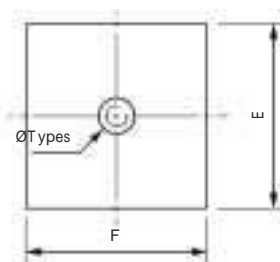

Glissières

Type 50 x 50 x 1200	
Code : G00-000200	17.97 €

Type 36 x 36 x 1200	
Code : G00-000100	12.50 €

- ATTENTION : Coupe à la longueur 4 euros supplémentaire au prix de la glissière.

Vis de blocage

Types	A	B	C	D	E	F	Code article	Prix HT
M6	11	4	16	24	40	30	VIS-000060	4.20 €
M8	15	5	20	35	40	30	VIS-000070	4.40 €
M10	18	6	30	46	40	30	VIS-000108	4.60 €
M12	20	7	40	47	50	40	VIS-000120	4.80 €
M14	24	8	45	54	50	40	VIS-000140	5.80 €

Tendeurs moteurs

Types moteurs hauteur d'axes	Code article	Prix HT
71	PALLA-TMP01	13.40 €
80 - 90S	PALLA-TMP02	13.80 €
90L	PALLA-TMP03	14.00 €
100L - 132S	PALLA-TMP04	15.40 €
132M	PALLA-TMP05	16.00 €
160L - 160M	PALLA-TMP06	19.60 €
180	PALLA-TMP08	20.00 €