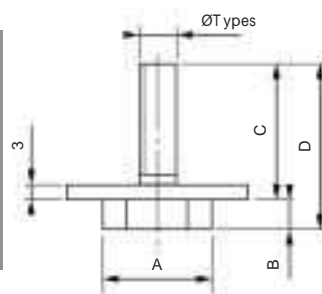

Glissières

Type 50 x 50 x 1200	
Code : G00-000200	17.97 €

Type 36 x 36 x 1200	
Code : G00-000100	12.50 €

- ATTENTION : Coupe à la longueur 4 euros supplémentaire au prix de la glissière.

Vis de blocage

Types	A	B	C	D	E	F	Code article	Prix HT
M6	11	4	16	24	40	30	VIS-000060	4.20 €
M8	15	5	20	35	40	30	VIS-000070	4.40 €
M10	18	6	30	46	40	30	VIS-000108	4.60 €
M12	20	7	40	47	50	40	VIS-000120	4.80 €
M14	24	8	45	54	50	40	VIS-000140	5.80 €

Tendeurs moteurs

Types moteurs hauteur d'axes	Code article	Prix HT
71	PALLA-TMP01	13.40 €
80 - 90S	PALLA-TMP02	13.80 €
90L	PALLA-TMP03	14.00 €
100L - 132S	PALLA-TMP04	15.40 €
132M	PALLA-TMP05	16.00 €
160L - 160M	PALLA-TMP06	19.60 €
180	PALLA-TMP08	20.00 €