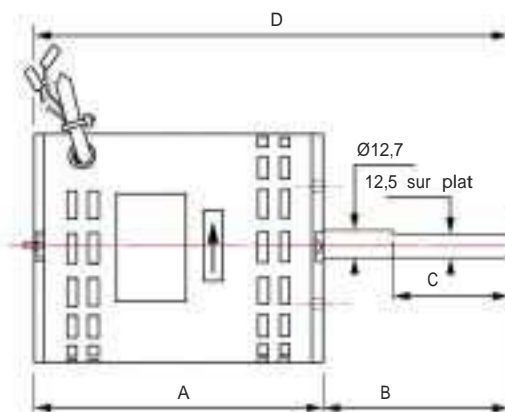

Type	tr/mn	W. Uti.	µF	A	B	C	D	Code Article	Prix HT
B45-vitesse 1	1375	45	3	125	79	50	204	MOV-B.45	124.20 €
B45-vitesse 2	1260	35							
B45-vitesse 3	1020	25							

- Diamètre d'arbre : Ø12,7.
- Rotation à droite (RD) vue bout d'arbre avec hélice.