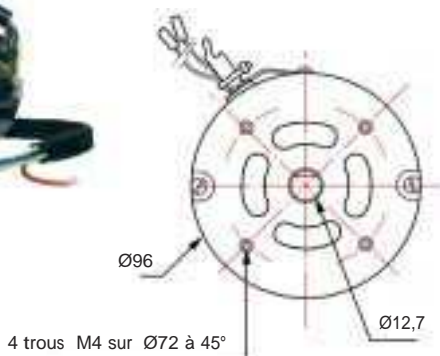

Type	tr/mn	W. Uti.	µF	A	B	C	D	Code Article	Prix HT
B45-vitesse 1	1375	45	3	125	79	50	204	MOV-B.45	124.20 €
B45-vitesse 2	1260	35							
B45-vitesse 3	1020	25							

- Diamètre d'arbre : Ø12,7.
- Rotation à droite (RD) vue bout d'arbre avec hélice.