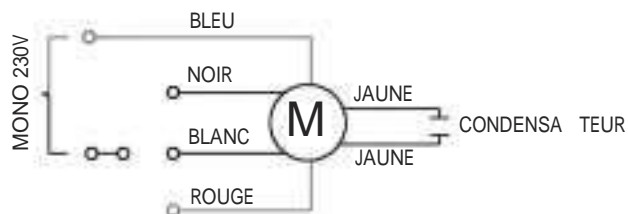

ELECTRO-DOMESTIQUE
Monophasé 3 vitesses

Monophasé 230V 50Hz.

Type	tr/mn	W. Uti.	µF	A	B	C	D	Code Article	Prix HT
B45-vitesse 1	1375	45	3	125	79	50	204	MOV-B.45	124.20 €
B45-vitesse 2	1260	35							
B45-vitesse 3	1020	25							

- Diamètre d'arbre : Ø12,7.
- Rotation à droite (RD) vue bout d'arbre avec hélice.

ALIMENTATION

Condensateurs à cosses	Prix HT
3 µF code : µF0-C003	6.21 €

- Prix du condensateur en supplément.