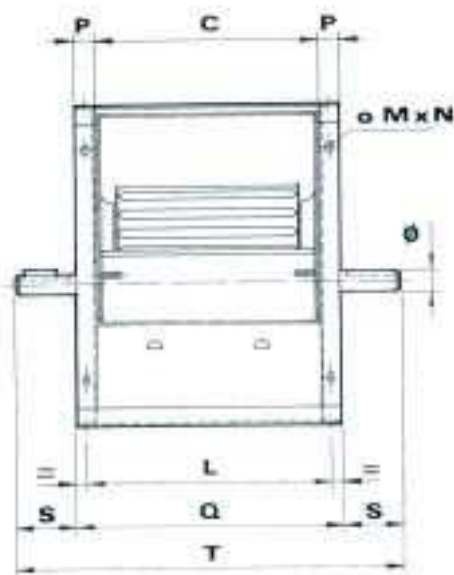

**VENTILATEURS
A TRANSMISSION
RTC 7/7 au 18/18**

Types	A	B	C	D	E	F	G	H	I	J	K	L	M	N	P	Q	S	T	Ø
7/7	288	334	232	222	180	145	146	30	6	208	254	252	16	8,5	20	272	59	390	20
9/7	350	405	232	260	218	180	184	36	6	270	323	252	16	8,5	20	272	59	390	20
9/9	350	405	300	260	218	180	184	36	6	270	323	320	16	8,5	20	340	60	460	20
10/8	393	453	266	289	247	213	201	38	6	313	373	286	16	8,5	20	306	57	420	20
10/10	393	453	333	289	247	213	201	38	6	313	373	353	16	8,5	20	373	70	513	20
12/9	461	534	311	341	293	240	229	38	6	370	442	341	18	11	30	371	65	501	25
12/12	461	534	396	341	293	240	229	38	6	370	442	426	18	11	30	456	62	580	25
15/11	538	625	373	403	343	270	267	41	6	444	533	403	18	11	30	433	73,5	580	25
15/15	538	625	473	403	343	270	267	41	6	444	533	503	18	11	30	533	79,5	692	25
18/13	656	752	436	479	418	290	314	38	6	544	642	476	18	11	30	516	74,5	665	25
18/18	656	752	556	479	418	290	314	38	6	544	642	596	18	11	30	636	78	792	25

**VENTILATEURS A
TRANSMISSION
RTC 7/7 au 18/18**

**LIMITE D'UTILISATION ET
POIDS**

	7/7	9/7	9/9	10/8	10/10	12/9	12/12	15/11	15/15	18/13	18/18
Poids en Kg	7,1	10,2	11	12,2	13,4	18,6	20,9	24,9	28,5	36,9	42,9
Vitesse maximum	2400	2400	2100	1800	1800	1600	1400	1300	1200	1000	1000
Pa maximum kW	1	3	3	4	4	4	4	5,5	5,5	7,5	7,5
Température d'air minimum et maximum de -20°C à +85°C											

TARIF RTC

Types	Code article	Prix H.T
7/7	BP0-110077	264.86 €
9/7	BP0-110097	298.34 €
9/9	BP0-110099	298.34€
10/8	BP0-110108	304.10 €
10/10	BP0-111010	398.21 €
12/9	BP0-111209	480.75 €
12/12	BP0-111212	489.75 €
15/11	BP0-111511	579.91 €
15/15	BP0-111515	600.38 €
18/13	BP0-111813	625.06 €
18/18	BP0-111818	625.17 €