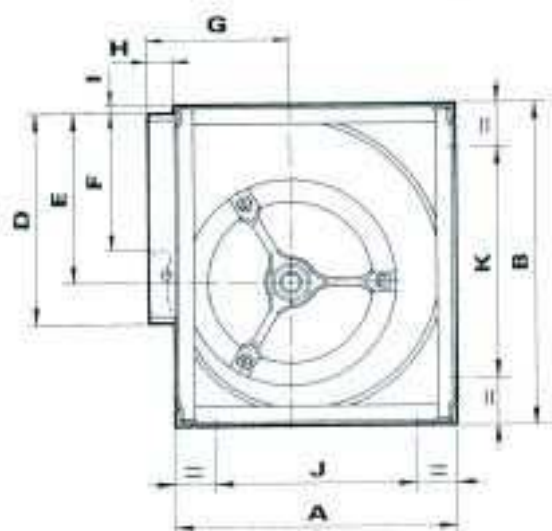

**VENTILATEURS
A TRANSMISSION
RTC 7/7 au 18/18**

Types	A	B	C	D	E	F	G	H	I	J	K	L	M	N	P	Q	S	T	Ø
7/7	288	334	232	222	180	145	146	30	6	208	254	252	16	8,5	20	272	59	390	20
9/7	350	405	232	260	218	180	184	36	6	270	323	252	16	8,5	20	272	59	390	20
9/9	350	405	300	260	218	180	184	36	6	270	323	320	16	8,5	20	340	60	460	20
10/8	393	453	266	289	247	213	201	38	6	313	373	286	16	8,5	20	306	57	420	20
10/10	393	453	333	289	247	213	201	38	6	313	373	353	16	8,5	20	373	70	513	20
12/9	461	534	311	341	293	240	229	38	6	370	442	341	18	11	30	371	65	501	25
12/12	461	534	396	341	293	240	229	38	6	370	442	426	18	11	30	456	62	580	25
15/11	538	625	373	403	343	270	267	41	6	444	533	403	18	11	30	433	73,5	580	25
15/15	538	625	473	403	343	270	267	41	6	444	533	503	18	11	30	533	79,5	692	25
18/13	656	752	436	479	418	290	314	38	6	544	642	476	18	11	30	516	74,5	665	25
18/18	656	752	556	479	418	290	314	38	6	544	642	596	18	11	30	636	78	792	25

**VENTILATEURS A
TRANSMISSION
RTC 7/7 au 18/18**

**LIMITE D'UTILISATION ET
POIDS**

	7/7	9/7	9/9	10/8	10/10	12/9	12/12	15/11	15/15	18/13	18/18
Poids en Kg	7,1	10,2	11	12,2	13,4	18,6	20,9	24,9	28,5	36,9	42,9
Vitesse maximum	2400	2400	2100	1800	1800	1600	1400	1300	1200	1000	1000
Pa maximum kW	1	3	3	4	4	4	4	5,5	5,5	7,5	7,5
Température d'air minimum et maximum de -20°C à +85°C											

TARIF RTC

Types	Code article	Prix H.T
7/7	BP0-110077	264.86 €
9/7	BP0-110097	298.34 €
9/9	BP0-110099	298.34€
10/8	BP0-110108	304.10 €
10/10	BP0-111010	398.21 €
12/9	BP0-111209	480.75 €
12/12	BP0-111212	489.75 €
15/11	BP0-111511	579.91 €
15/15	BP0-111515	600.38 €
18/13	BP0-111813	625.06 €
18/18	BP0-111818	625.17 €