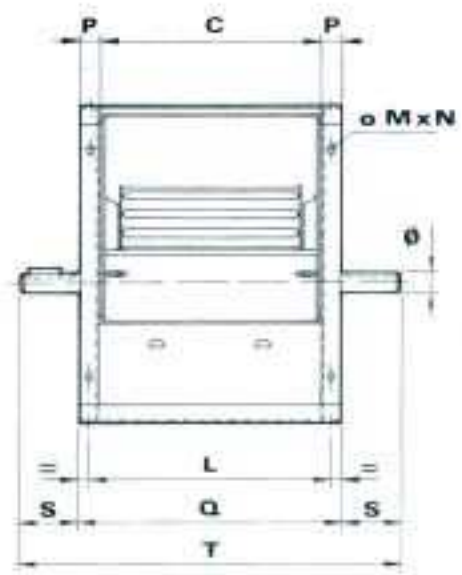

**VENTILATEURS
 A TRANSMISSION
 RT/CE 20-20 au 30-28**

Types	A	B	C	D	E	F	G	H	I	J	K	L	M	N	P	Q	S	T	Ø
20/20	772	967	630	630	576	340	367	50	50	635	830	680	20	13	50	730	85	900	35
22/22	853	1058	695	700	630	390	400	55,5	50	710	916	745	20	13	50	795	82,5	960	35
25/25	950	1193	796	800	700	430	435	55,5	50	813	1056	846	20	13	50	896	82	1060	35
30/28	1145	1410	870	945	765	485	515	55	50	1016	1273	920	20	13	50	970	115	1200	40

VENTILATEURS A TRANSMISSION RT/CE 20/20 au 30/28

LIMITE D'UTILISATION ET POIDS

Types RT/CE	20/20	22/22	25/25	30/28
Poids en Kg	77	81	103	135
Vitesse maximum	1100	900	700	600
Maximum kW	15	18,5	18,5	22
Température d'air minimum et maximum de -20°C à +85°C				

TARIF RT/CE

Types RT/CE	Code article	Prix H.T
20/20	BP0-112020	1385.59 €
22/22	BP0-112222	1518.69 €
25/25	BP0-112525	2241.72 €
30/28	BP0-113028	2304.26 €