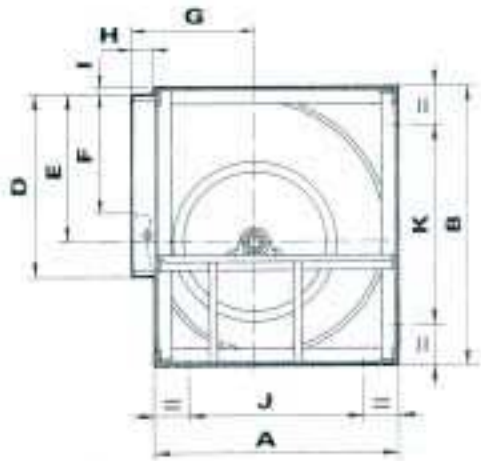

**VENTILATEURS
 A TRANSMISSION
 RT/CE 20-20 au 30-28**

Types	A	B	C	D	E	F	G	H	I	J	K	L	M	N	P	Q	S	T	Ø
20/20	772	967	630	630	576	340	367	50	50	635	830	680	20	13	50	730	85	900	35
22/22	853	1058	695	700	630	390	400	55,5	50	710	916	745	20	13	50	795	82,5	960	35
25/25	950	1193	796	800	700	430	435	55,5	50	813	1056	846	20	13	50	896	82	1060	35
30/28	1145	1410	870	945	765	485	515	55	50	1016	1273	920	20	13	50	970	115	1200	40