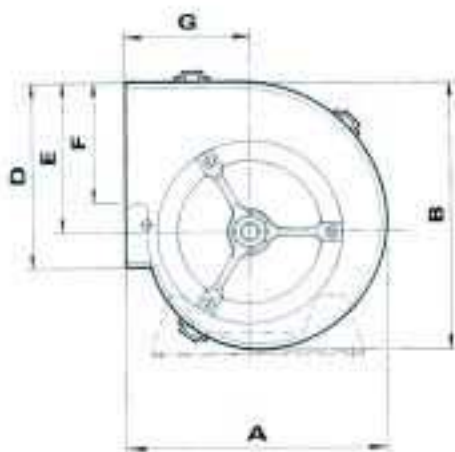

**VENTILATEURS DOUBLES  
A TRANSMISSION  
N2T 7/7 au 18/18**

Types	A	B	C	D	E	F	G	I	Q	R	S	T	Ø
7/7	307	321	232	222	180	145	146	671	644	180	106	856	20
9/7	380	392	232	260	218	180	184	671	644	180	106	856	20
9/9	380	392	300	260	218	180	184	863	836	236	105	1046	20
10/8	422	441	266	289	247	213	201	765	738	206	106	950	20
10/10	422	441	333	289	247	213	201	951	924	258	88	1100	20
12/9	493	524	311	341	293	240	229	883	856	234	105	1066	25
12/12	493	524	396	341	293	240	229	1133	1106	314	85	1276	25
15/11	573	613	373	403	343	270	267	1060	1033	287	105	1243	25
15/15	573	613	473	403	343	270	267	1354	1327	381	105	1537	25
18/13	685	743	436	479	418	290	314	1243	1216	344	102	1420	25
18/18	685	743	556	479	418	290	314	1595	1568	456	88	1744	25

**VENTILATEURS  
DOUBLES A  
TRANSMISSION  
N2T 7/7 au 18/18**

**LIMITE D'UTILISATION N2T**

	7/7	9/7	9/9	10/8	10/10	12/9	12/12	15/11	15/15	18/13	18/18
Poids en Kg	10,5	16,2	17,9	19	22,3	28,6	33,5	41	46,5	61,3	74,4
Vitesse maximum	2200	2200	2000	1600	1600	1500	1300	1200	1100	950	950
Maximum kW	2,2	3	3	5,5	5,5	7,5	7,5	11	11	15	15
Température d'air minimum et maximum de -20°C à +85°C											

**TARIFS N2T**

Types N2T	Code article	Prix H.T
7/7	BP0-200077	405.36 €
9/7	BP0-200097	505.03 €
9/9	BP0-200099	514.18 €
10/8	BP0-200108	515.42 €
10/10	BP0-201010	518.55 €
12/9	BP0-201209	693.15 €
12/12	BP0-201212	633.96 €
15/11	BP0-201511	736.05 €
15/15	BP0-201515	799.35 €
18/13	BP0-201813	1186.71 €
18/18	BP0-201818	1267.77 €