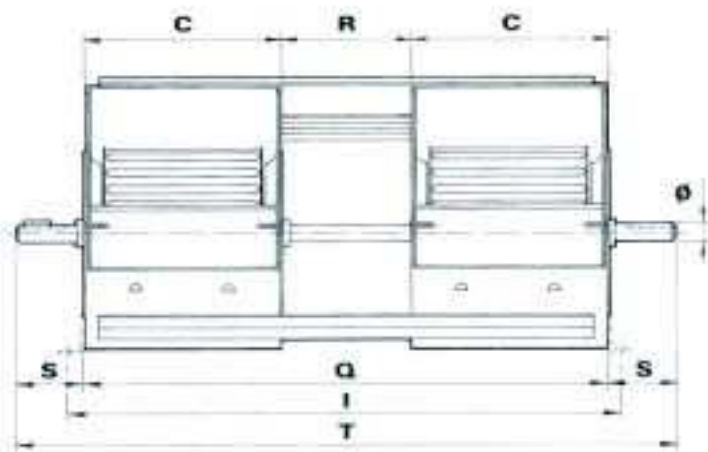

**VENTILATEURS DOUBLES  
A TRANSMISSION  
N2T 7/7 au 18/18**

Types	A	B	C	D	E	F	G	I	Q	R	S	T	Ø
7/7	307	321	232	222	180	145	146	671	644	180	106	856	20
9/7	380	392	232	260	218	180	184	671	644	180	106	856	20
9/9	380	392	300	260	218	180	184	863	836	236	105	1046	20
10/8	422	441	266	289	247	213	201	765	738	206	106	950	20
10/10	422	441	333	289	247	213	201	951	924	258	88	1100	20
12/9	493	524	311	341	293	240	229	883	856	234	105	1066	25
12/12	493	524	396	341	293	240	229	1133	1106	314	85	1276	25
15/11	573	613	373	403	343	270	267	1060	1033	287	105	1243	25
15/15	573	613	473	403	343	270	267	1354	1327	381	105	1537	25
18/13	685	743	436	479	418	290	314	1243	1216	344	102	1420	25
18/18	685	743	556	479	418	290	314	1595	1568	456	88	1744	25

**VENTILATEURS  
DOUBLES A  
TRANSMISSION  
N2T 7/7 au 18/18**

**LIMITE D'UTILISATION N2T**

	7/7	9/7	9/9	10/8	10/10	12/9	12/12	15/11	15/15	18/13	18/18
Poids en Kg	10,5	16,2	17,9	19	22,3	28,6	33,5	41	46,5	61,3	74,4
Vitesse maximum	2200	2200	2000	1600	1600	1500	1300	1200	1100	950	950
Maximum kW	2,2	3	3	5,5	5,5	7,5	7,5	11	11	15	15
Température d'air minimum et maximum de -20°C à +85°C											

**TARIFS N2T**

Types N2T	Code article	Prix H.T
7/7	BP0-200077	405.36 €
9/7	BP0-200097	505.03 €
9/9	BP0-200099	514.18 €
10/8	BP0-200108	515.42 €
10/10	BP0-201010	518.55 €
12/9	BP0-201209	693.15 €
12/12	BP0-201212	633.96 €
15/11	BP0-201511	736.05 €
15/15	BP0-201515	799.35 €
18/13	BP0-201813	1186.71 €
18/18	BP0-201818	1267.77 €