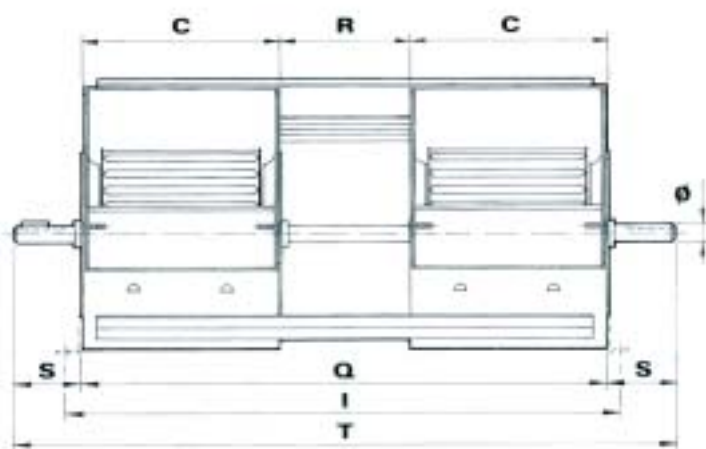

VENTILATEURS

VENTILATEURS DOUBLES A TRANSMISSION Série BL/FDZ 160 à 450 Série BL/BDZ 180 à 450

Types	A	B	C	D	E	F	G	I	Q	R	S	T	Ø
160	296	299	206	206	177	-	150	-	572	160	69,5	711	20
180	327	335	229	229	198	-	163	-	638	180	80,5	799	20
200	357	371	256	256	220	-	175	-	712	200	84,5	881	20
225	395	417	288	288	247	-	191	-	801	225	83,5	968	20
250	432	461	322	322	273	-	207	-	894	250	84	1062	20
280	477	516	361	361	306	-	225	-	1002	280	82	1166	25
315	531	580	404	404	344,5	-	247	-	1123	315	80,5	1284	25
355	592	653	453	453	387,5	-	272	-	1261	355	101	1463	30
400	661	734	507	507	435,5	-	302	-	1414	400	101,5	1617	30
450	737	825	569	569	489,5	-	333	-	1588	450	105,5	1799	35

VENTILATEURS

VENTILATEURS DOUBLES A TRANSMISSION Série BL/FDZ 160 à 450 Série BL/BDZ 180 à 450

TARIFS BL/FDZ

Types BL/FDZ	Prix H.T
160	603,20 €
180	646,12 €
200	721,52 €
225	764,44 €
250	893,20 €
280	1011,52 €
315	1108,96 €
355	1463,92 €
400	1818,88 €
450	2142,52 €