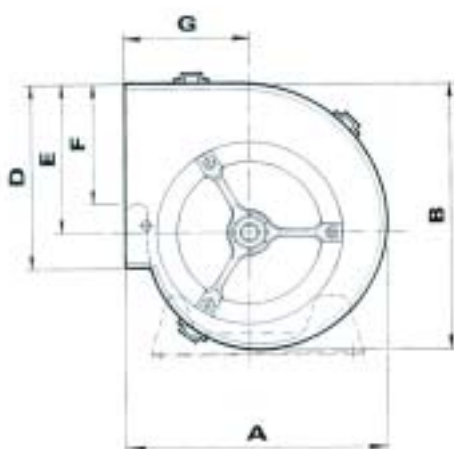

VENTILATEURS

VENTILATEURS DOUBLES A TRANSMISSION Série BL/FDZ 160 à 450 Série BL/BDZ 180 à 450

Types	A	B	C	D	E	F	G	I	Q	R	S	T	Ø
160	296	299	206	206	177	-	150	-	572	160	69,5	711	20
180	327	335	229	229	198	-	163	-	638	180	80,5	799	20
200	357	371	256	256	220	-	175	-	712	200	84,5	881	20
225	395	417	288	288	247	-	191	-	801	225	83,5	968	20
250	432	461	322	322	273	-	207	-	894	250	84	1062	20
280	477	516	361	361	306	-	225	-	1002	280	82	1166	25
315	531	580	404	404	344,5	-	247	-	1123	315	80,5	1284	25
355	592	653	453	453	387,5	-	272	-	1261	355	101	1463	30
400	661	734	507	507	435,5	-	302	-	1414	400	101,5	1617	30
450	737	825	569	569	489,5	-	333	-	1588	450	105,5	1799	35

VENTILATEURS

VENTILATEURS DOUBLES A TRANSMISSION Série BL/FDZ 160 à 450 Série BL/BDZ 180 à 450

TARIFS BL/FDZ

Types BL/FDZ	Prix H.T
160	603,20 €
180	646,12 €
200	721,52 €
225	764,44 €
250	893,20 €
280	1011,52 €
315	1108,96 €
355	1463,92 €
400	1818,88 €
450	2142,52 €