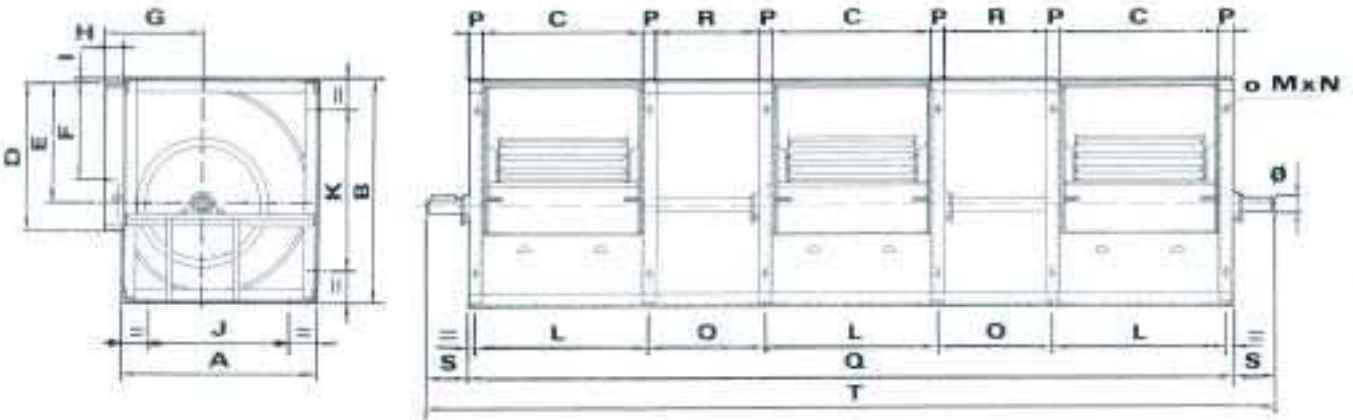

**VENTILATEURS TRIPLES
A TRANSMISSION
R3T/CE 12/12 au 30/28**

Types	A	B	C	D	E	F	G	H	I	J	K	L	M	N	P	Q	R	S	T	Ø
12/12	461	534	396	341	293	240	229	38	6	370	442	426	18	11	30	1876	254	100	2076	35
15/11	538	625	373	403	343	270	267	41	6	444	533	403	18	11	30	1753	227	120	1993	35
15/15	538	625	473	403	343	270	267	41	6	444	533	503	18	11	30	2241	321	120	2481	35
18/13	656	752	436	479	418	290	314	38	6	544	642	476	18	11	40	2044	248	120	2284	40
18/18	656	752	556	479	418	290	314	38	6	544	642	596	18	11	40	2660	376	120	2900	40
20/20	772	967	630	673	576	350	367	50	50	635	830	680	20	13	50	3010	410	125	3260	50
22/22	853	1058	695	747	630	405	400	55,5	50	716	921	745	20	13	50	3325	470	125	3575	50
25/25	950	1193	796	845	700	450	435	55,5	50	813	1056	846	20	13	50	3600	456	125	3850	50
30/28	1145	1410	870	990	765	550	515	55	50	1008	1273	920	20	13	50	4130	610	125	4380	50

**VENTILATEURS TRIPLES A
 TRANSMISSION
 R3T/CE 12/12 au 30/28**

LIMITE D'UTILISATION R3T/CE

Types	12/12	15/11	15/15	18/13	18/18	20/20	22/22	25/25	30/28
Poids en Kg	78,1	94	108,1	138	167,1	291	308	392	513
Vitesse maximum	1400	1200	1200	1000	1000	800	600	450	350
Maximum kW	15	18,5	18,5	22	22	37	37	37	37
Température d'air minimum et maximum de -20°C à +100°C									