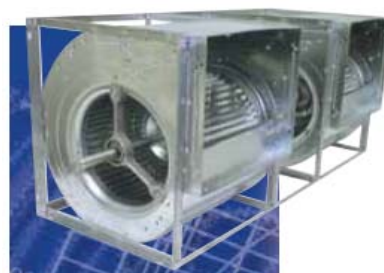

DIMENSIONS (mm) / POIDS (kg)

Code article	Types	Vitesse Max.	Puissance Max.	Poids
BP0-	7/7	2200	2	14
BP0-120097	9/7	2200	6	21
BP0-120099	9/9	2000	6	22
BP0-120108	10/8	1600	4,4	23
BP0-121010	10/10	1600	4,4	27
BP0-121209	12/09	1500	4,4	38
BP0-121212	12/12	1300	6	41
BP0-121511	15/11	1200	11	50
BP0-121515	15/15	1100	11	58
BP0-121813	18/13	950	15	74
BP0-121818	18/18	950	15	87