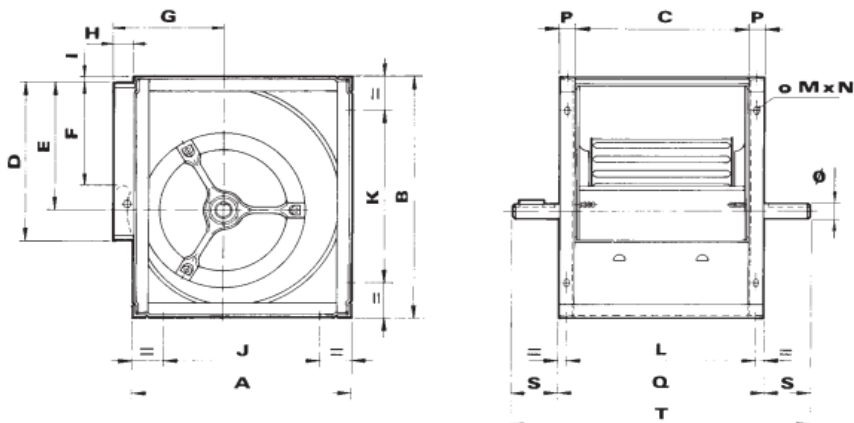

DIMENSIONS (mm) / POIDS (kg)

Code article	Types	Vitesse Max.	Puissance Max.	Poids
BPO-110077	7/7	2400	1	7
BPO-110097	9/7	2400	3	10
BPO-110099	9/9	2200	3	11
BPO-110108	10/8	1800	2,2	12
BPO-111010	10/10	1800	2,2	13
BPO-111209	12/09	1600	2,2	19
BPO-111212	12/12	1400	3	21
BPO-111511	15/11	1300	5,5	25
BPO-111515	15/15	1200	5,5	29
BPO-111813	18/13	1000	7,5	37
BPO-111818	18/18	1000	7,5	43

Options :
Bride au refoulement

Types	A	B	C	D	E	F	G	H	I	J	K	L	M	N	P	Q	S	T	Ø
7/7	288	334	232	210	180	145	146	30	6	208	254	252	16	8,5	20	272	59	390	20
9/7	350	405	232	260	218	180	184	36	6	270	323	252	16	8,5	20	272	59	390	20
9/9	350	405	300	260	218	180	184	36	6	270	323	320	16	8,5	20	340	60	460	20
10/8	393	453	266	289	247	213	201	38	6	313	373	286	16	8,5	20	306	57	420	20
10/10	393	453	333	289	247	213	201	38	6	313	373	353	16	8,5	20	373	70	513	20
12/09	461	534	311	341	293	240	229	38	6	370	442	341	18	11	30	371	65	501	25
12/12	461	534	396	341	293	240	229	38	6	370	442	426	18	11	30	456	62	580	25
15/11	538	625	373	403	343	270	267	41	6	444	533	403	18	11	30	433	73,5	580	25
15/15	538	625	473	403	343	270	267	41	6	444	533	503	18	11	30	533	79,5	692	25
18/13	656	752	436	479	418	290	314	38	6	544	642	476	18	11	40	516	74,5	665	25
18/18	656	752	558	479	418	290	314	38	6	544	642	596	18	11	40	638	78	792	25