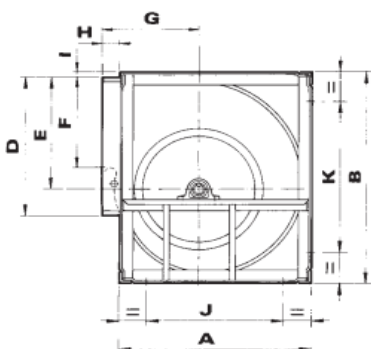

DIMENSIONS (mm) / POIDS (kg)

Code article	Types	Vitesse Max.	Puissance Max.	Poids
BP0-	7/7	2400	1	10
BP0-	9/7	2400	3	13
BP0-	9/9	2200	3	14
BP0-	10/8	1800	2,2	15
BP0-	10/10	1800	2,2	17
BP0-	12/09	1600	2,2	22
BP0-111817	12/12	1400	3	24
BP0-111816	15/11	1300	5,5	29
BP0-111820	15/15	1200	5,5	33
BP0-111822	18/13	1000	7,5	43
BP0-111821	18/18	1000	7,5	53
BP0-112020	20/20	1000	8	83
BP0-112222	22/22	900	13	86
BP0-112525	25/25	750	13	108
BP0-113028	30/28	600	14	140

Options :
Bride au refoulement

Types	A	B	C	D	E	F	G	H	I	J	K	L	M	N	P	Q	S	T	Ø
7/7	288	334	232	210	180	145	146	30	6	208	254	252	16	8,5	20	272	59	390	20
9/7	350	405	232	260	218	180	184	36	6	270	323	252	16	8,5	20	272	59	390	20
9/9	350	405	300	260	218	180	184	36	6	270	323	320	16	8,5	20	340	60	460	20
10/8	393	453	266	289	247	213	201	38	6	313	373	286	16	8,5	20	306	57	420	20
10/10	393	453	333	289	247	213	201	38	6	313	373	353	16	8,5	20	373	70	513	20
12/09	461	534	311	341	293	240	229	38	6	370	442	341	18	11	30	371	65	501	25
12/12	461	534	396	341	293	240	229	38	6	370	442	426	18	11	30	456	62	580	25
15/11	538	625	373	403	343	270	267	41	6	444	533	403	18	11	30	433	73,5	580	25
15/15	538	625	473	403	343	270	267	41	6	444	533	503	18	11	30	533	79,5	692	25
18/13	656	752	436	479	418	290	314	38	6	544	642	476	18	11	40	516	74,5	665	25
18/18	656	752	558	479	418	290	314	38	6	544	642	596	18	11	40	638	78	792	25
20/20	772	967	630	630	526	340	361	50	50	635	830	680	20	13	50	730	85	900	35
22/22	853	1058	695	700	580	390	397	55,5	50	710	916	745	20	13	50	795	82,5	960	35
25/25	950	1193	796	800	651	430	436	55,5	50	813	1056	846	20	13	50	896	82	1060	35
30/28	1145	1410	870	945	759	485	512	55	50	1016	1273	920	20	13	50	970	115	1200	40