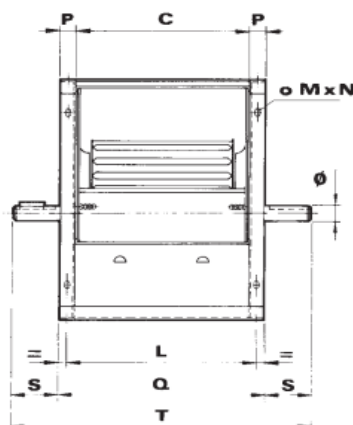

DIMENSIONS (mm) / POIDS (kg)

Code article	Types	Vitesse Max.	Puissance Max.	Poids
BP0-	7/7	2400	1	10
BP0-	9/7	2400	3	13
BP0-	9/9	2200	3	14
BP0-	10/8	1800	2,2	15
BP0-	10/10	1800	2,2	17
BP0-	12/09	1600	2,2	22
BP0-111817	12/12	1400	3	24
BP0-111816	15/11	1300	5,5	29
BP0-111820	15/15	1200	5,5	33
BP0-111822	18/13	1000	7,5	43
BP0-111821	18/18	1000	7,5	53
BP0-112020	20/20	1000	8	83
BP0-112222	22/22	900	13	86
BP0-112525	25/25	750	13	108
BP0-113028	30/28	600	14	140

Options :
Bride au refoulement

Types	A	B	C	D	E	F	G	H	I	J	K	L	M	N	P	Q	S	T	Ø
7/7	288	334	232	210	180	145	146	30	6	208	254	252	16	8,5	20	272	59	390	20
9/7	350	405	232	260	218	180	184	36	6	270	323	252	16	8,5	20	272	59	390	20
9/9	350	405	300	260	218	180	184	36	6	270	323	320	16	8,5	20	340	60	460	20
10/8	393	453	266	289	247	213	201	38	6	313	373	286	16	8,5	20	306	57	420	20
10/10	393	453	333	289	247	213	201	38	6	313	373	353	16	8,5	20	373	70	513	20
12/09	461	534	311	341	293	240	229	38	6	370	442	341	18	11	30	371	65	501	25
12/12	461	534	396	341	293	240	229	38	6	370	442	426	18	11	30	456	62	580	25
15/11	538	625	373	403	343	270	267	41	6	444	533	403	18	11	30	433	73,5	580	25
15/15	538	625	473	403	343	270	267	41	6	444	533	503	18	11	30	533	79,5	692	25
18/13	656	752	436	479	418	290	314	38	6	544	642	476	18	11	40	516	74,5	665	25
18/18	656	752	558	479	418	290	314	38	6	544	642	596	18	11	40	638	78	792	25
20/20	772	967	630	630	526	340	361	50	50	635	830	680	20	13	50	730	85	900	35
22/22	853	1058	695	700	580	390	397	55,5	50	710	916	745	20	13	50	795	82,5	960	35
25/25	950	1193	796	800	651	430	436	55,5	50	813	1056	846	20	13	50	896	82	1060	35
30/28	1145	1410	870	945	759	485	512	55	50	1016	1273	920	20	13	50	970	115	1200	40