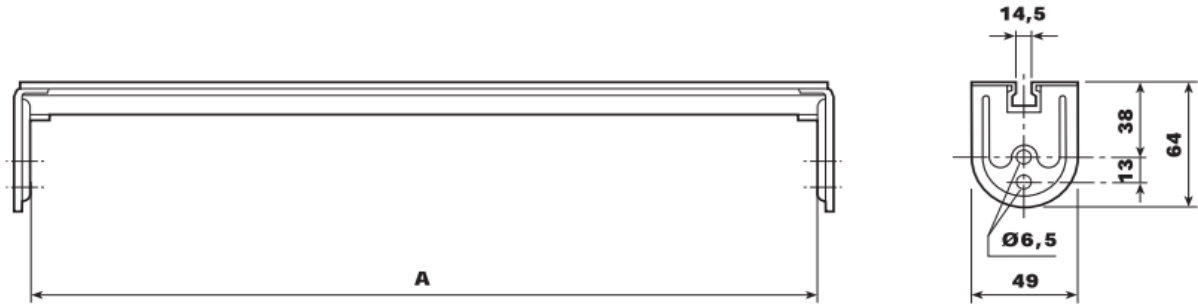

SUPPORTS MOTEUR  
NT 7-7 au NT 18-18

DESCRIPTIF PRODUIT

DIMENSIONS (mm) / POIDS (kg)

Code article	Types	Poids	A
SM0-0707	7/7	0,510kgs	232
	9/7	0,510kgs	232
SM0-0909	9/9	0,580kgs	300
SM0-1008	10/8	0,550kgs	266
SM0-1010	10/10	0,620kgs	333
SM0-1209	12/9	0,590kgs	311
SM0-1212	12/12	0,660kgs	396
SM0-1511	15/11	0,640kgs	373
SM0-1515	15/15	0,740kgs	473
SM0-1813	18/13	0,710kgs	436
SM0-1818	18/18	0,820kgs	556