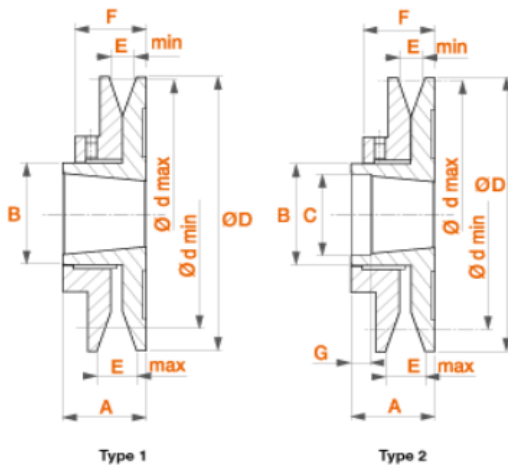

POULIES
VARIABLE

DESCRIPTIF PRODUIT

Dénomination	Ø d min.	Ø d max.	Section Courroie
PVAR1093M1108	57	78	A
	59	85	Z
	68	92	Z
PVAR1108M1215	70	100	A
	75	93	SPZ
	76	102	SPA
	80	104	Z
PVAR1112M1215	82	112	A
	87	105	SPZ
	88	114	SPA
	98	122	Z
PVAR1138M1615	100	130	A
	105	123	SPZ
	106	132	SPA
PVAR1160M1615	106	138	Z
	112	150	A
	114	140	SPZ
PVAR1180M2012	117	153	SPA
	126	158	Z
	132	170	A
PVAR120M2012	134	160	SPZ
	137	173	SPA
	149	177	Z
PVAR120M2012	152	190	A
	155	179	SPZ
	159	193	SPA