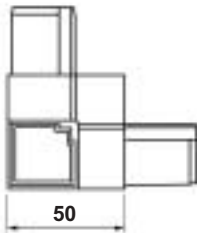

MATERIAUX DE CONSTRUCTION

PIECES D'ANGLE 3 VOIES

- En aluminium.

Sur demande

A3 20-40

60

Types	Prix HT
A3 20-40	5,70 €

A3 25-30

50

Types	Prix HT
A3 25-30	6,10 €

A3 -50-70

70

Types	Prix HT
A3-50-70	21,40 €

A3 25-50

70

Types	Prix HT
A3 25-50	6,40 €