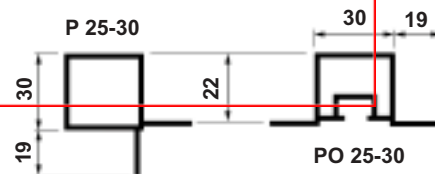

MATERIAUX DE CONSTRUCTION

PROFILES EN ALUMINIUM

- Aluminium anodisé.
- Longueur maximum 6 mètres.

Sur demande

Types	Prix HT
Standard P20-40	11,80 €
Intermédiaire PO20-40	10,50 €

- ATTENTION : Coupe sur demande, supplément de 6,00 €.

Types	Prix HT
Standard P25-30	8,00 €
Intermédiaire PO25-30	8,40 €

- ATTENTION : Coupe sur demande, supplément de 6,00 €.

Types	Prix HT
Standard P25-50	14,80 €
Intermédiaire PO25-50	13,20 €

- ATTENTION : Coupe sur demande, supplément de 6,00 €.