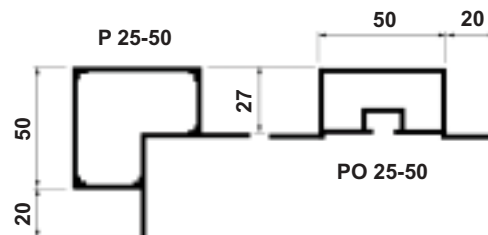

MATERIAUX DE CONSTRUCTION

PROFILES EN ALUMINIUM

- Aluminium anodisé.
- Longueur maximum 6 mètres.

Sur demande

Types	Prix HT
Standard P20-40	11,80 €
Intermédiaire PO20-40	10,50 €

- ATTENTION : Coupe sur demande, supplément de 6,00 €.

Types	Prix HT
Standard P25-30	8,00 €
Intermédiaire PO25-30	8,40 €

- ATTENTION : Coupe sur demande, supplément de 6,00 €.

Types	Prix HT
Standard P25-50	14,80 €
Intermédiaire PO25-50	13,20 €

- ATTENTION : Coupe sur demande, supplément de 6,00 €.

Types	Prix HT
Standard P50-70	20,80 €
Intermédiaire PO50-70	17,10 €

- ATTENTION : Coupe sur demande, supplément de 6,00 €.