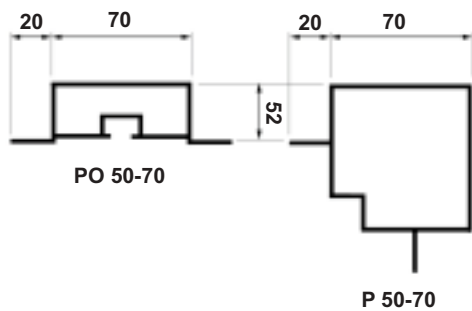

MATERIAUX DE CONSTRUCTION

PROFILES EN ALUMINIUM

- Aluminium anodisé.
- Longueur maximum 6 mètres.

Sur demande

Types	Prix HT
Standard P20-40	11,80 €
Intermédiaire PO20-40	10,50 €

- ATTENTION : Coupe sur demande, supplément de 6,00 €.

Types	Prix HT
Standard P25-30	8,00 €
Intermédiaire PO25-30	8,40 €

- ATTENTION : Coupe sur demande, supplément de 6,00 €.

Types	Prix HT
Standard P25-50	14,80 €
Intermédiaire PO25-50	13,20 €

- ATTENTION : Coupe sur demande, supplément de 6,00 €.

Types	Prix HT
Standard P50-70	20,80 €
Intermédiaire PO50-70	17,10 €

- ATTENTION : Coupe sur demande, supplément de 6,00 €.