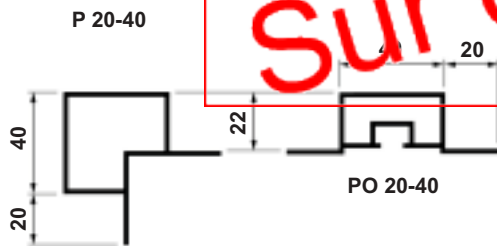

MATERIAUX DE CONSTRUCTION

PROFILES EN ALUMINIUM

- Aluminium anodisé.
- Longueur maximum 6 mètres.

Sur demande

Types	Prix HT
Standard P20-40	11,80 €
Intermédiaire PO20-40	10,50 €

- ATTENTION : Coupe sur demande, supplément de 6,00 €.

Types	Prix HT
Standard P25-30	8,00 €
Intermédiaire PO25-30	8,40 €

- ATTENTION : Coupe sur demande, supplément de 6,00 €.

Types	Prix HT
Standard P25-50	14,80 €
Intermédiaire PO25-50	13,20 €

- ATTENTION : Coupe sur demande, supplément de 6,00 €.