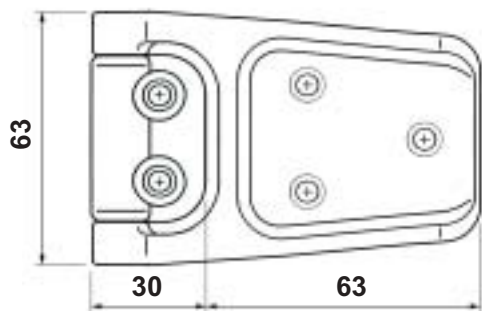

MATERIAUX DE CONSTRUCTION

CHARNIERES

- En aluminium injecté.
- En aluminium injecté peint.
- En plastique.

Sur demande

Types	Prix HT
MOD 60 ALU	5,30 €

Types	Prix HT
MOD 80 peinte	6,70 €

Types	Prix HT
N148	3,00 €