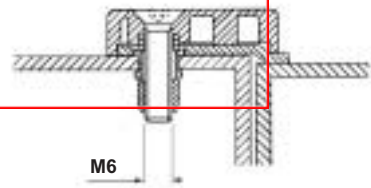

MATERIAUX DE CONSTRUCTION

LOQUETEAU

Sur demande

Types	Prix HT
DN40	1,30 €

SAUTERELLE AVEC GACHE

Types	Prix HT
100000	1,30 €