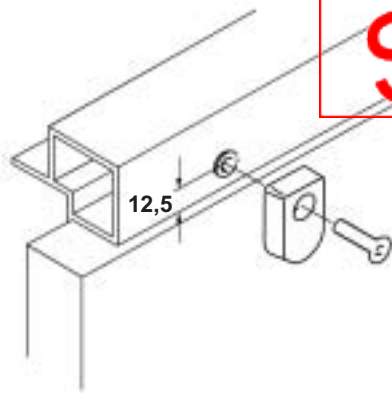

MATERIAUX DE CONSTRUCTION

LOQUETEAU

Sur demande

Types	Prix HT
DN40	1,30 €

SAUTERELLE AVEC GACHE

Types	Prix HT
100000	1,30 €