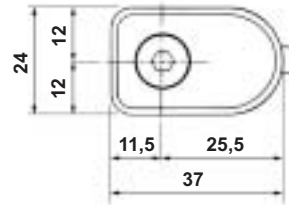

MATERIAUX DE CONSTRUCTION

LOQUETEAU

Sur demande

Types	Prix HT
DN40	1,30 €

SAUTERELLE AVEC GACHE

Types	Prix HT
100000	1,30 €