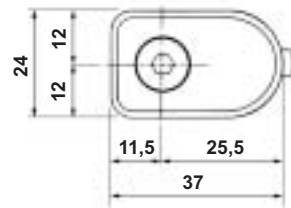

MATERIAUX DE CONSTRUCTION

LOQUETEAU

Sur demande

Types	Prix HT
DN40	1,30 €

SAUTERELLE AVEC GACHE

Types	Prix HT
100000	1,30 €