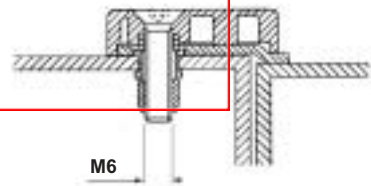

MATERIAUX DE CONSTRUCTION

LOQUETEAU

Sur demande

Types	Prix HT
DN40	1,30 €

SAUTERELLE AVEC GACHE

Types	Prix HT
100000	1,30 €