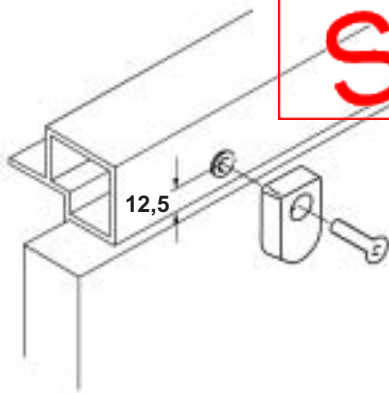

MATERIAUX DE CONSTRUCTION

LOQUETEAU

Sur demande

Types	Prix HT
DN40	1,30 €

SAUTERELLE AVEC GACHE

Types	Prix HT
100000	1,30 €