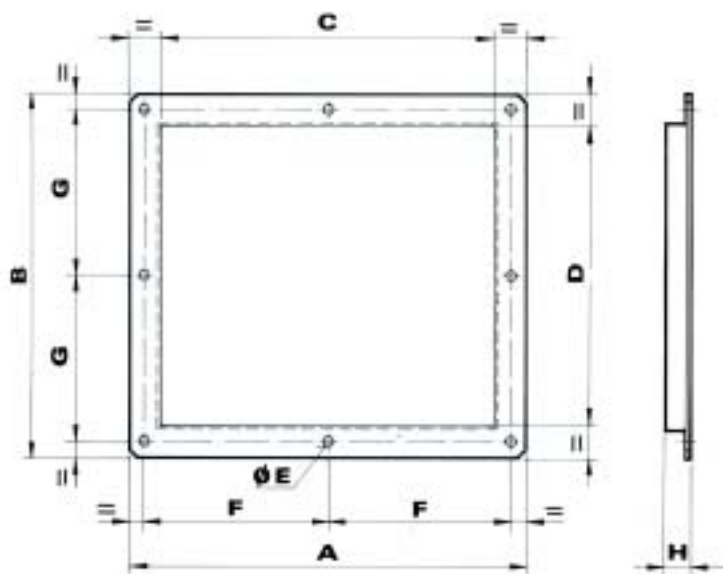

VENTILATEURS

CADRE REFOULEMENT

- Pour ventilateurs à transmission 7/7 au 18/18.

Types	A	B	C	D	E	F	G	H
7/7	273	262	225	215	9	126,5	121	15
9/7	273	300	225	253	9	126,5	140	15
9/9	340	300	292	253	9	160	140	15
10/8	317	340	260	282	9	146,5	158	15
10/10	383	340	326	282	9	179,5	158	15
12/9	365	395	304	333	9	170,5	187	15
12/12	450	395	388	333	9	213	187	15
15/11	426	460	365	395	9	201	218	15
15/15	526	460	465	395	9	251	218	15
18/13	498	544	428	474	9	234	257	15
18/18	618	544	548	474	9	294	257	15

Types	Prix H.T
7/7	17,06 €
9/7	20,20 €
9/9	20,20 €
10/8	24,73 €
10/10	24,73 €
12/9	28,51 €
12/12	28,51 €
15/11	34,34 €
15/15	34,34 €
18/13	44,17 €
18/18	44,17 €