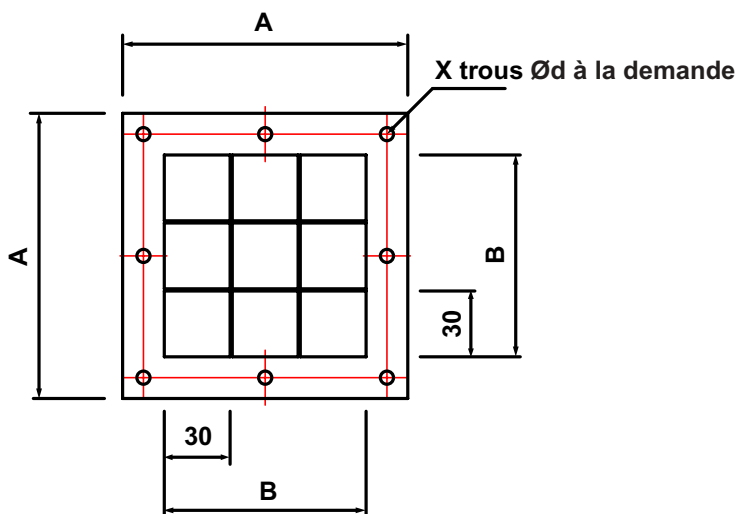

## GRILLES Série G30

- Grilles en acier galvanisé d'une épaisseur de 1 à 3 mm.
- Poinçonnage de 30x30 mm.
- Fils de 1 mm.

Types	AxA	BxB	Ød	Epaisseur	Qté minimum	Prix HT Unitaire
G300	100x100	61x61	6	1	100	1,00 €
G301	130x130	92x92	6	1	100	1,55 €
G302	160x160	123x123	6	1	50	2,55 €
G303	200x200	154x154	6	1	50	4,11 €
G304	230x230	185x185	6	1	25	5,22 €
G305	270x270	216x216	8	1,2	25	8,21 €
G306	300x300	247x247	8	1,2	25	9,77 €
G307	330x330	278x278	8	1,2	10	11,88 €
G308	360x360	309x309	8	1,2	10	15,98 €
G309	390x390	340x340	8	1,2	10	16,21 €
G310	420x420	371x371	8	1,2	10	16,54 €
G311	450x450	402x402	8	1,2	10	16,98 €
G312	480x480	433x433	8	1,2	10	17,43 €
G313	520x520	464x464	8	1,2	5	23,20 €
G314	550x550	495x495	10	1,2	5	24,75 €
G315	590x590	526x526	10	1,5	4	32,97 €
G316	620x620	557x557	10	1,5	4	34,52 €
G317	650x650	588x588	10	1,5	4	36,63 €