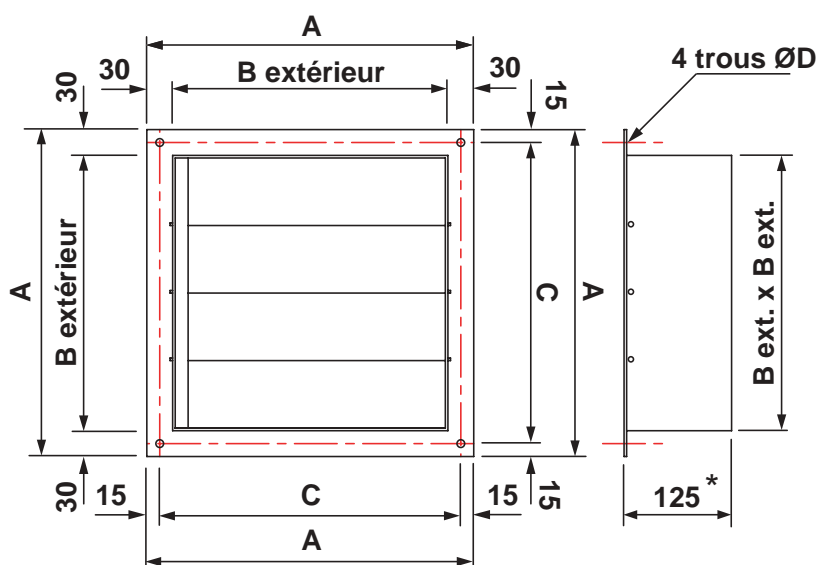

HÉLICOÏDES

CLAPETS ANTI RETOUR

- Clapets anti retour en aluminium.

Types	A extérieur	B extérieur	C	ØD	Prix HT
AR-250	380	320	350	9	113,12 €
AR-280	380	320	350	9	115,36 €
AR-315	380	320	350	9	116,48 €
AR-355	480	420	450	9	117,60 €
AR-400	480	420	450	9	129,92 €
AR-450	580	520	550	9	145,60 €
AR-500	580	520	550	11	162,40 €
AR-560	630	570	600	11	171,59 €
AR-630	730	670	700	11	185,81 €
AR-710	780	720	750	11	199,81 €
AR-800	880	820	850	11	215,71 €
AR-900	1080	1020	1050	13	229,94 €
AR-1000	1180	1120	1150	13	245,62 €

- ATTENTION : * La dimension de 125 mm passe à 225 mm pour les clapets anti-retour pour les ANANKES.