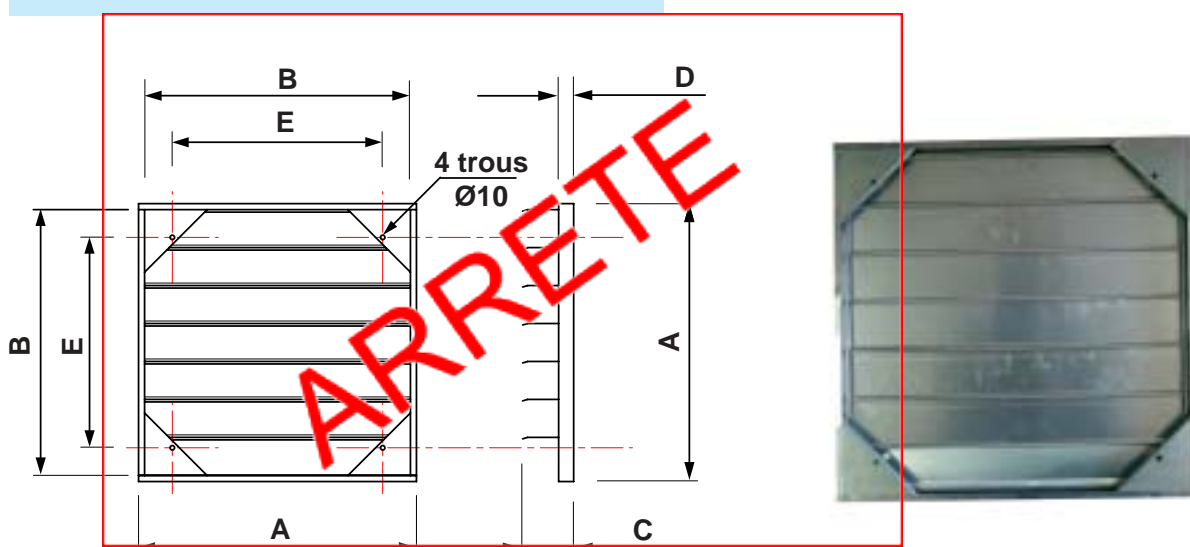

## VENTELLES

- Volets anti-retour en aluminium.

Types	A	B	C	D	E	Prix HT
VS300	400	380	90	30	300	103,94 €
VS350	450	430	90	30	350	116,93 €
VS400	500	480	110	30	400	126,67 €
VS450	550	530	110	30	450	146,16 €
VS500	600	580	130	30	500	168,90 €
VS550	680	660	140	30	550	178,64 €
VS600	730	710	140	30	600	191,63 €