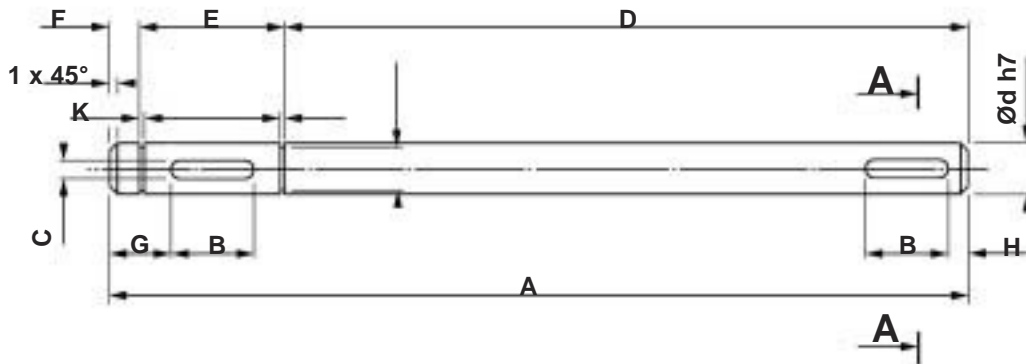

ARBRES TYPES ADRASTE

En acier étiré rectifié XC 38E
(anciennement TLE).

Types	Ød h7	A	B	C	D	E	F	G	H	I	J	K	Code Article	Prix HT
200	20	315	30	6	269,5	43,1	5	11	5	16,5	22,8	19	A00-200	41.59 €
250	20	382	30	6	333,9	43,1	5	11	5	16,5	22,8	19	A00-250	42.86 €
315	25	477	40	8	412,9	59,1	5	13	5	21	33,3	23,9	A00-315	51.88 €
400	30	596	40	8	521,3	68,7	6	13	5	26	33,3	28,6	A00-400	63.18 €
500	35	705	50	10	632,7	66,3	6	8	5	30	38,3	33	A00-500	105.60 €
630	40	743	70	12	640,2	96,3	6,5	13,5	5	35	43,3	37,5	A00-630	136.78 €
710	50	793	80	14	676,5	106,9	10	30	10	44,5	53,8	47	A00-800	215.71 €
900	60	800	90	18	691,1	96,9	10	14	10	53	64,4	57	A00-900	339.73 €
1000	60	920	90	18	804,1	105,9	10	14	10	53	64,4	57	A00-1000	359.47 €