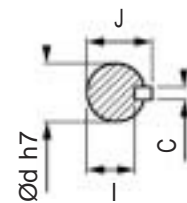

**ARBRES  
TYPES FSZ - BSZ**

En acier étiré rectifié XC 38E

Types	Ød h7	A	B	C	D	H	I	J	Code article	Prix HT
200	20	255	30	6	83	5	16	22,5	A00-200-01	50.61 €
225	20	275	30	6	83	5	16	22,5	A00-225-01	51.88 €
250	20	290	30	6	91	5	16	22,5	A00-250-03	53.15 €
280	25	325	40	8	96	5	21	27,4	A00-280-01	62.36 €
315	25	350	40	8	115	5	21	27,4	A00-315-03	63.44 €
355	30	375	40	8	124	5	26	33	A00-355	76.84 €
400	30	410	40	8	125	5	26	33	A00-400-04	79.82 €
450	35	450	50	10	134	10	30	38	A00-450-01	97.54 €
500	35	500	50	10	132	10	30	38	A00-500-3	105.60 €
560	40	550	70	12	165	10	35	43	A00-560-01	164.53 €
630	40	600	70	12	184	10	35	43	A00-630-02	174.24 €
710	50	700	80	14	190	10	44	54	A00-700-01	274.07 €
800	50	750	80	14	192	10	44	54	A00-800-01	318.33 €
900	60	860	90	18	210	10	53	64,4	A00-900-01	433.77 €
1000	60	930	90	18	210	10	53	64,4	A00-1000-1	459.87 €