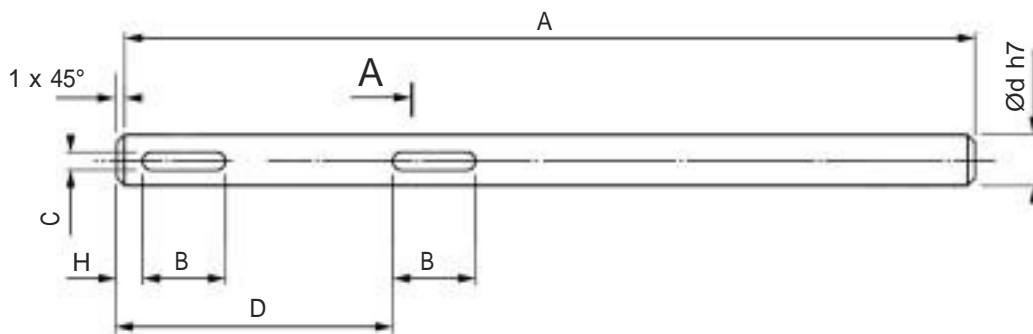

**ARBRES  
TYPES FSZ - BSZ**

En acier étiré rectifié XC 38E

Types	Ød h7	A	B	C	D	H	I	J	Code article	Prix HT
200	20	255	30	6	83	5	16	22,5	A00-200-01	50.61 €
225	20	275	30	6	83	5	16	22,5	A00-225-01	51.88 €
250	20	290	30	6	91	5	16	22,5	A00-250-03	53.15 €
280	25	325	40	8	96	5	21	27,4	A00-280-01	62.36 €
315	25	350	40	8	115	5	21	27,4	A00-315-03	63.44 €
355	30	375	40	8	124	5	26	33	A00-355	76.84 €
400	30	410	40	8	125	5	26	33	A00-400-04	79.82 €
450	35	450	50	10	134	10	30	38	A00-450-01	97.54 €
500	35	500	50	10	132	10	30	38	A00-500-3	105.60 €
560	40	550	70	12	165	10	35	43	A00-560-01	164.53 €
630	40	600	70	12	184	10	35	43	A00-630-02	174.24 €
710	50	700	80	14	190	10	44	54	A00-700-01	274.07 €
800	50	750	80	14	192	10	44	54	A00-800-01	318.33 €
900	60	860	90	18	210	10	53	64,4	A00-900-01	433.77 €
1000	60	930	90	18	210	10	53	64,4	A00-1000-1	459.87 €