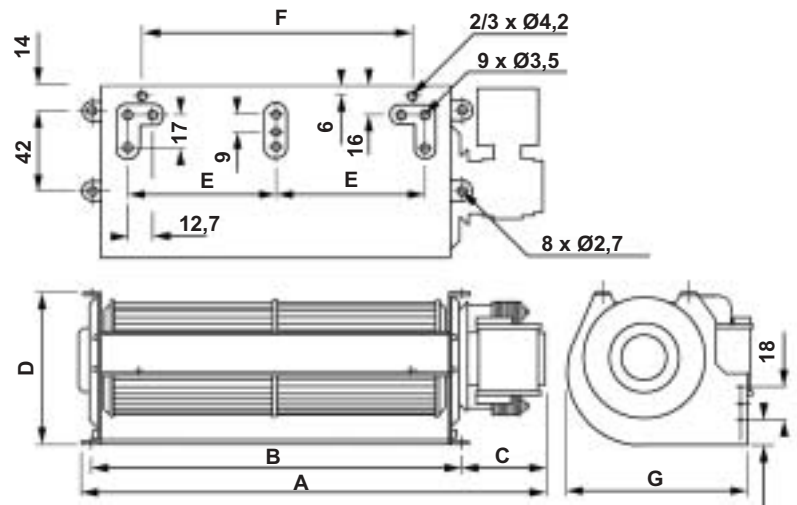

## TANGENTIELS

- Moteur monophasé 220/240V 50Hz d'une puissance de 25 W.

Types	NCB 60 x 120	NCB 60 x 180	NCB 60 x 240
A	185	250	310
B	133	192,2	253,2
C	50	55	60
D	82	82	82
E	-	73	106
F	-	140	140
G	95	95	95
Prix HT	36,70 €	33,30 €	44,40 €

### Débits de selection

**NCB 60X120**

**NCB 60X180**

**NCB 60X240**