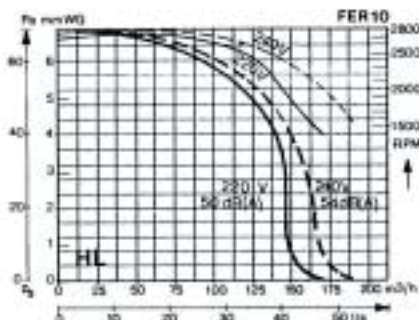

## TANGENTIELS

- Moteur monophasé 220/240V 50Hz d'une puissance de 25 W.

Types	NCB 60 x 120	NCB 60 x 180	NCB 60 x 240
A	185	250	310
B	133	192,2	253,2
C	50	55	60
D	82	82	82
E	-	73	106
F	-	140	140
G	95	95	95
Prix HT	36,70 €	33,30 €	44,40 €

### Débits de selection

**NCB 60X120**

**NCB 60X180**

**NCB 60X240**