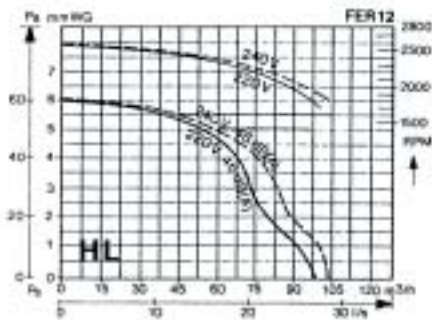

## TANGENTIELS

- Moteur monophasé 220/240V 50Hz d'une puissance de 25 W.

Types	NCB 60 x 120	NCB 60 x 180	NCB 60 x 240
A	185	250	310
B	133	192,2	253,2
C	50	55	60
D	82	82	82
E	-	73	106
F	-	140	140
G	95	95	95
Prix HT	36,70 €	33,30 €	44,40 €

### Débits de selection

**NCB 60X120**

**NCB 60X180**

**NCB 60X240**