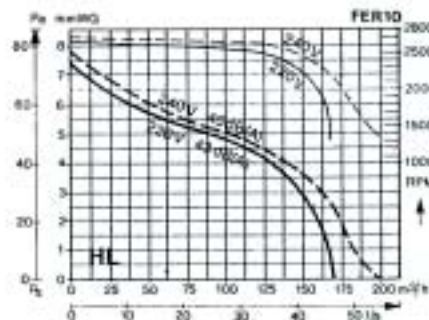

## TANGENTIELS

- Moteur monophasé 220/240V 50Hz d'une puissance de 25 W.

Types	NCB 60 x 120	NCB 60 x 180	NCB 60 x 240
A	185	250	310
B	133	192,2	253,2
C	50	55	60
D	82	82	82
E	-	73	106
F	-	140	140
G	95	95	95
Prix HT	36,70 €	33,30 €	44,40 €

### Débits de selection

**NCB 60X120**

**NCB 60X180**

**NCB 60X240**