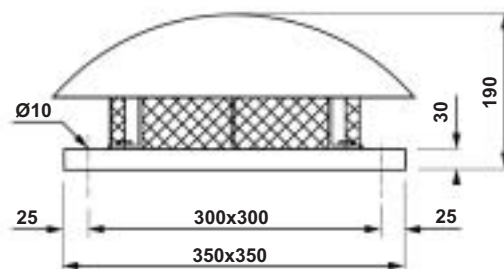

DIMENSIONS (mm)

OPTIONS

Désignations	Prix HT
Variateur de vitesse RCS 300	56,40 €
Interrupteur de proximité monophasé monté	90,39 €