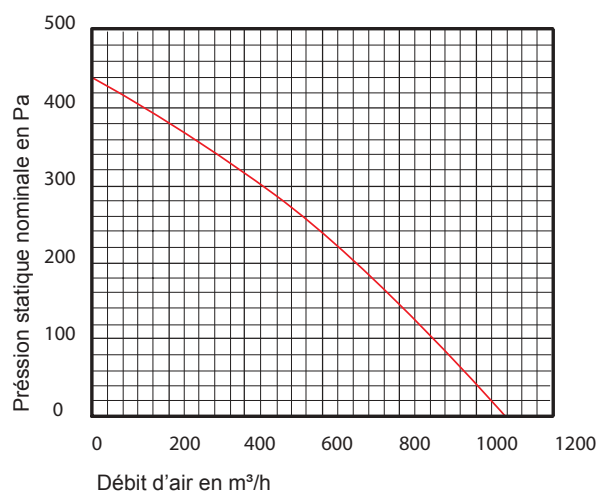

TOURELLES

ACCELERATEURS DE TIRAGE

- Extraction.
- Monophasé 230V avec protection thermique.

COURBES DE SELECTION

CARACTERISTIQUES

Type	Pôles	Puissance (kW)	Intensité (A)	Prix HT
Tourelles AT : 1 vitesse monophasé 230V				
AT 225	2	0,09	0,50	456,66 €

DIMENSIONS (mm)

OPTIONS

Désignations	Prix HT
Variateur de vitesse RCS 300	56,40 €
Interrupteur de proximité monophasé monté	90,39 €